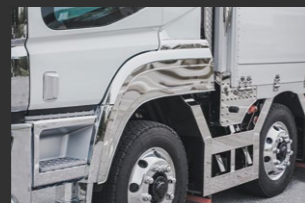

②フェンダーローアカバー
(鏡面) 2P