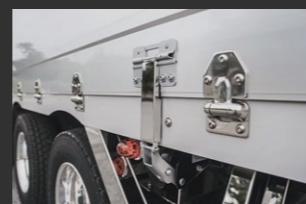

⑫アオリ補助アームカバー
(鏡面) 4P