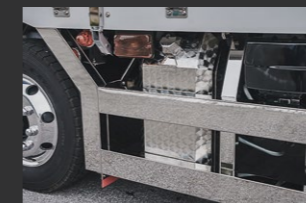

### Custom Parts

必要なパーツを選んでのカスタマイズもお受けしています。

①フロントローバー  
(鏡面) 1P

②フェンダーローアカバー  
(鏡面) 2P

③フロント1軸目フェンダー  
(鏡面) 2P

④リアベント出窓  
(鏡面) 1P

⑬回転中柱カバー  
(鏡面) 6P

⑭アドブルーカバー  
(ウロコ&鏡面) 1P