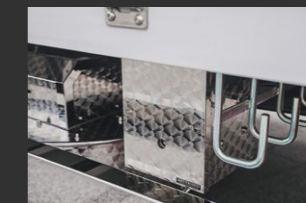

### Custom Parts

必要なパーツを選んでのカスタマイズもお受けしています。

①フロントローバー  
(鏡面) 1P

②フェンダーローアカバー  
(鏡面) 2P

③フロント1軸目フェンダー  
(鏡面) 2P

④リアベント出窓  
(鏡面) 1P

⑬回転中柱カバー  
(鏡面) 6P

⑭アドブルーカバー  
(ウロコ&鏡面) 1P