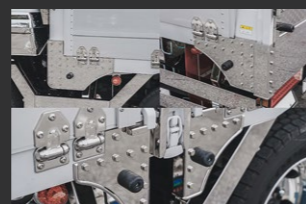

⑪コーナガゼット
(鏡面) 6P