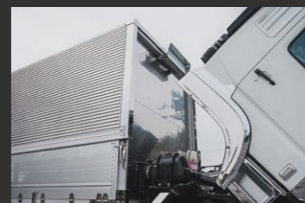

⑥フロント門口ウロコ張り
(ウロコ) 1P